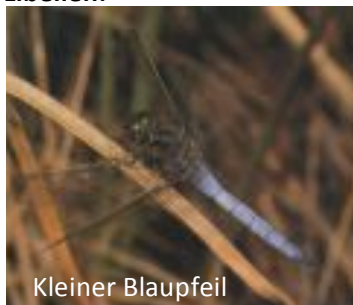

TIERE

Libellen:

Kleiner Blaupfeil

Artnamen Deutsch	Artnamen Lateinisch	Rote Liste
Kleiner Blaupfeil	<i>Orthetrum coerulescens</i>	NT
(Helm-Azurjungfer)	<i>Coenagrion mercuriale</i>	CR)
Südlicher Blaupfeil	<i>Orthetrum brunneum</i>	LC
Gebänderte Prachtlibelle	<i>Calopteryx splendens</i>	LC
Zweiggestreifte Quelljungfer	<i>Cordulegaster boltonii</i>	LC

Heuschrecken:

Artnamen Deutsch	Artnamen Lateinisch	Rote Liste
Sumpfrashüpfer	<i>Chorthippus montanus</i>	VU
Lauschschrecke	<i>Mecostethus parapleurus</i>	LC
Grosse Goldschrecke	<i>Chrysochraon dispar</i>	NT
Sumpfschrecke	<i>Stethophyma grossum</i>	VU
Langflügelige Schwertschrecke	<i>Conocephalus fuscus</i>	VU
Maulwurfgrille	<i>Gryllotalpa gryllotalpa</i>	DD